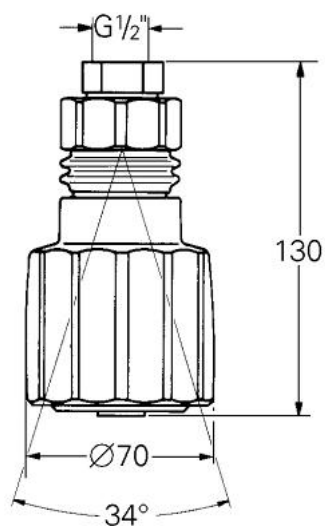

28 423 G00 RELEXA DUȘ FIX EXQUISIT GRANDE 1/2"

DESCRIEREA PRODUSULUI

- Colour: gold
- cu racord cu bilă ascuns
- racord de 1/2"
- suprafață GROHE LongLife

28 423 G00 RELEXA DUȘ FIX EXQUISIT GRANDE 1/2"

PIESE DE SCHIMB , ianuarie 1969 – now

1: placă de trasare cu jet de apă (Spare part-nr. 45110000)

1.1: Fibra de etanșare cu diametrul de $\varnothing 18,5 \times \varnothing 12 \times 2$ (Spare part-nr. 0138900 M)

1.2: Disc de etanșare $\varnothing 6 \times \varnothing 2$ (Spare part-nr. 0128300M)

2: etanșare (Spare part-nr. 0374600M)

3: Disc de etanșare $\varnothing 11 \times \varnothing 2$ (Spare part-nr. 0122400M)