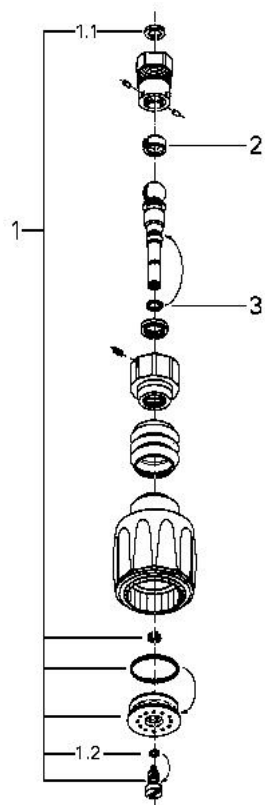

28 423 G00 RELEXA DUȘ FIX EXQUISIT GRANDE 1/2"

DESCRIEREA PRODUSULUI

- Colour: gold
- cu racord cu bilă ascuns
- racord de 1/2"
- suprafață GROHE LongLife

28 423 G00 RELEXA DUȘ FIX EXQUISIT GRANDE 1/2"

PIESE DE SCHIMB , ianuarie 1969 – now

1: placă de trasare cu jet de apă (Spare part-nr. 45110000)

1.1: Fibra de etanșare cu diametrul de $\varnothing 18,5 \times \varnothing 12 \times 2$ (Spare part-nr. 0138900 M)

1.2: Disc de etanșare $\varnothing 6 \times \varnothing 2$ (Spare part-nr. 0128300M)

2: etanșare (Spare part-nr. 0374600M)

3: Disc de etanșare $\varnothing 11 \times \varnothing 2$ (Spare part-nr. 0122400M)