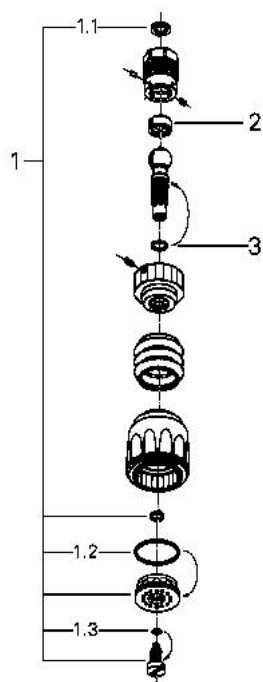

28 427 B00 **RELEXA DUȘ FIX EXQUISIT GRANDE 1/2"**

**DESCRIEREA PRODUSULUI**

- cu racord cu bilă ascuns
- racord de 1/2"
- suprafață GROHE LongLife

## 28 427 B00 RELEXA DUȘ FIX EXQUISIT GRANDE 1/2"

### PIESE DE SCHIMB , ianuarie 1971 – now

1: placă de trasare cu jet de apă (Spare part-nr. 45112000)

1.1: Fibra de etanșare cu diametrul de  $\varnothing 18,5 \times \varnothing 12 \times 2$  (Spare part-nr. 0138900 M)

1.2: Garnitură inelară  $\varnothing 36,5 \times \varnothing 1$  (Spare part-nr. 0369500M)

1.3: Disc de etanșare  $\varnothing 6 \times \varnothing 2$  (Spare part-nr. 0128300M)

2: etanșare (Spare part-nr. 0374600M)