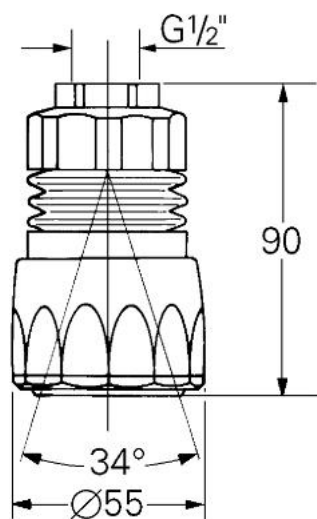

28 427 B00 **RELEXA DUȘ FIX EXQUISIT GRANDE 1/2"**

**DESCRIEREA PRODUSULUI**

- cu racord cu bilă ascuns
- racord de 1/2"
- suprafață GROHE LongLife

## 28 427 B00 RELEXA DUȘ FIX EXQUISIT GRANDE 1/2"

### PIESE DE SCHIMB , ianuarie 1971 – now

1: placă de trasare cu jet de apă (Spare part-nr. 45112000)

1.1: Fibra de etanșare cu diametrul de  $\varnothing 18,5 \times \varnothing 12 \times 2$  (Spare part-nr. 0138900 M)

1.2: Garnitură inelară  $\varnothing 36,5 \times \varnothing 1$  (Spare part-nr. 0369500M)

1.3: Disc de etanșare  $\varnothing 6 \times \varnothing 2$  (Spare part-nr. 0128300M)

2: etanșare (Spare part-nr. 0374600M)