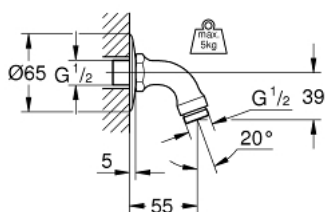

28 429 000 RELEXA BRAȚ DE DUȘ 55 MM

DESCRIEREA PRODUSULUI

- Colour: cromat
- filet de legătură de 1/2"
- suprafață GROHE LongLife

28 429 000 RELEXA BRAȚ DE DUȘ 55 MM

PIESE DE SCHIMB , ianuarie 1978 – now

1: Șild 1/2" (Spare part-nr. 02201000)