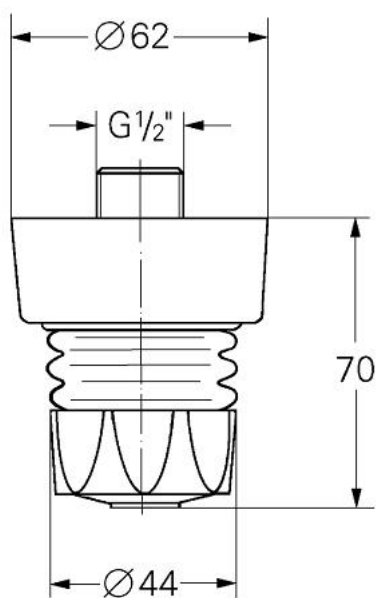

28 431 B00 **RELEXA DUȘ LATERAL EXQUISIT 1/2"**

DESCRIEREA PRODUSULUI

- cu racord cu bilă ascuns
- racord în perete de 1/2"
- 40 mm
- jet apă reglabil
- dur - moale
- suprafață GROHE LongLife

28 431 B00 RELEXA DUȘ LATERAL EXQUISIT 1/2"

PIESE DE SCHIMB , ianuarie 1971 – now

- 1: placă de trasare cu jet de apă (Spare part-nr. 45113000)
- 1.1: Garnitură inelară Ø32 x Ø2 (Spare part-nr. 0313900M)
- 2: etanșare (Spare part-nr. 0374600M)
- 3: Disc de etanșare Ø6 x Ø2 (Spare part-nr. 0128300M)