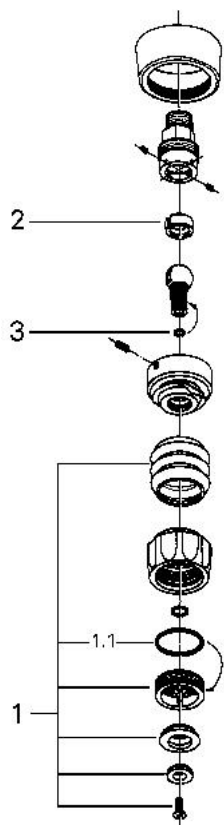

28 431 B00 **RELEXA DUȘ LATERAL EXQUISIT 1/2"**

DESCRIEREA PRODUSULUI

- cu racord cu bilă ascuns
- racord în perete de 1/2"
- 40 mm
- jet apă reglabil
- dur - moale
- suprafață GROHE LongLife

28 431 B00 RELEXA DUȘ LATERAL EXQUISIT 1/2"

PIESE DE SCHIMB , ianuarie 1971 – now

- 1: placă de trasare cu jet de apă (Spare part-nr. 45113000)
- 1.1: Garnitură inelară Ø32 x Ø2 (Spare part-nr. 0313900M)
- 2: etanșare (Spare part-nr. 0374600M)
- 3: Disc de etanșare Ø6 x Ø2 (Spare part-nr. 0128300M)