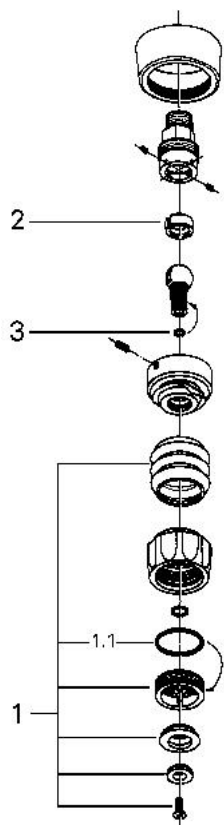

28 431 G00 RELEXA DUȘ LATERAL EXQUISIT 1/2"

DESCRIEREA PRODUSULUI

- Colour: gold
- cu racord cu bilă ascuns
- racord în perete de 1/2"
- 40 mm
- jet apă reglabil
- dur - moale
- suprafață GROHE LongLife

28 431 G00 RELEXA DUȘ LATERAL EXQUISIT 1/2"

PIESE DE SCHIMB , ianuarie 1971 – now

- 1: placă de trasare cu jet de apă (Spare part-nr. 45113000)
- 1.1: Garnitură inelară Ø32 x Ø2 (Spare part-nr. 0313900M)
- 2: etanșare (Spare part-nr. 0374600M)
- 3: Disc de etanșare Ø6 x Ø2 (Spare part-nr. 0128300M)