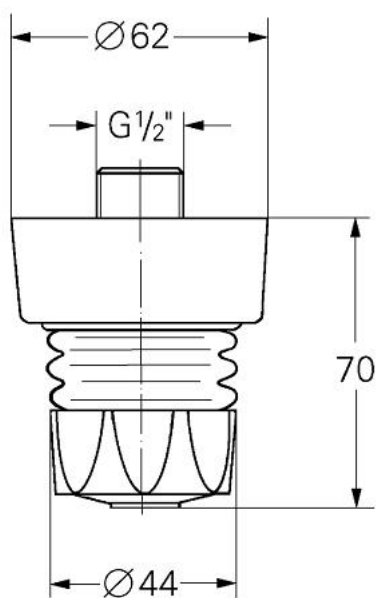

28 431 G00 RELEXA DUȘ LATERAL EXQUISIT 1/2"

DESCRIEREA PRODUSULUI

- Colour: gold
- cu racord cu bilă ascuns
- racord în perete de 1/2"
- 40 mm
- jet apă reglabil
- dur - moale
- suprafață GROHE LongLife

28 431 G00 RELEXA DUȘ LATERAL EXQUISIT 1/2"

PIESE DE SCHIMB , ianuarie 1971 – now

- 1: placă de trasare cu jet de apă (Spare part-nr. 45113000)
- 1.1: Garnitură inelară Ø32 x Ø2 (Spare part-nr. 0313900M)
- 2: etanșare (Spare part-nr. 0374600M)
- 3: Disc de etanșare Ø6 x Ø2 (Spare part-nr. 0128300M)