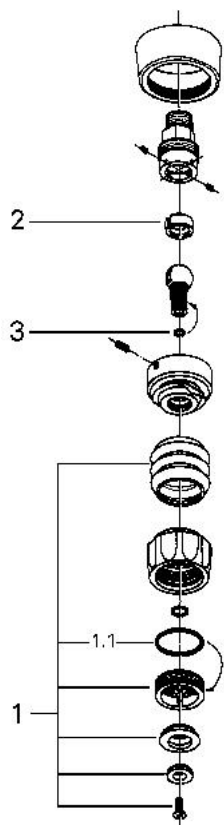

28 431 L00 RELEXA DUȘ LATERAL EXQUISIT 1/2"

DESCRIEREA PRODUSULUI

- Colour: alb
- cu racord cu bilă ascuns
- racord în perete de 1/2"
- 40 mm
- jet apă reglabil
- dur - moale
- suprafață GROHE LongLife

28 431 L00 RELEXA DUȘ LATERAL EXQUISIT 1/2"

PIESE DE SCHIMB , ianuarie 1971 – now

- 1: placă de trasare cu jet de apă (Spare part-nr. 45113000)
- 1.1: Garnitură inelară Ø32 x Ø2 (Spare part-nr. 0313900M)
- 2: etanșare (Spare part-nr. 0374600M)
- 3: Disc de etanșare Ø6 x Ø2 (Spare part-nr. 0128300M)