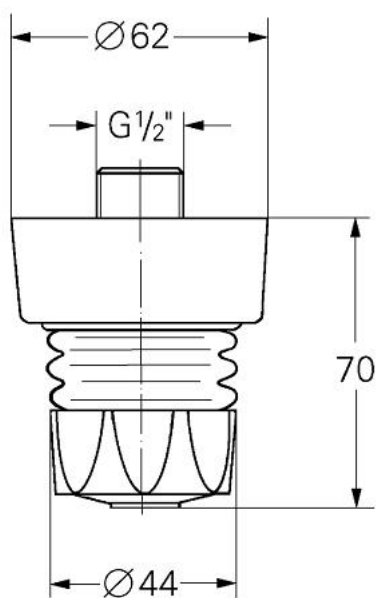

28 431 L00 RELEXA DUȘ LATERAL EXQUISIT 1/2"

DESCRIEREA PRODUSULUI

- Colour: alb
- cu racord cu bilă ascuns
- racord în perete de 1/2"
- 40 mm
- jet apă reglabil
- dur - moale
- suprafață GROHE LongLife

28 431 L00 RELEXA DUȘ LATERAL EXQUISIT 1/2"

PIESE DE SCHIMB , ianuarie 1971 – now

- 1: placă de trasare cu jet de apă (Spare part-nr. 45113000)
- 1.1: Garnitură inelară Ø32 x Ø2 (Spare part-nr. 0313900M)
- 2: etanșare (Spare part-nr. 0374600M)
- 3: Disc de etanșare Ø6 x Ø2 (Spare part-nr. 0128300M)