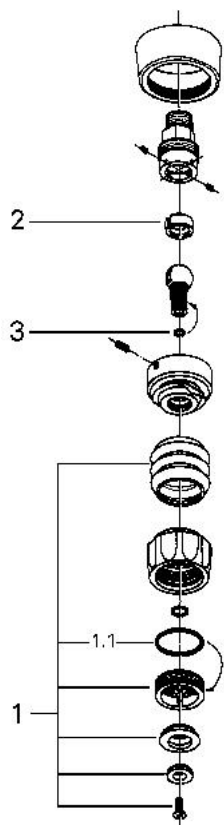

28 431 X00 **RELEXA DUȘ LATERAL EXQUISIT 1/2"**

DESCRIEREA PRODUSULUI

- cu racord cu bilă ascuns
- racord în perete de 1/2"
- 40 mm
- jet apă reglabil
- dur - moale
- suprafață GROHE LongLife

28 431 X00 RELEXA DUȘ LATERAL EXQUISIT 1/2"

PIESE DE SCHIMB , ianuarie 1971 – now

- 1: placă de trasare cu jet de apă (Spare part-nr. 45113000)
- 1.1: Garnitură inelară Ø32 x Ø2 (Spare part-nr. 0313900M)
- 2: etanșare (Spare part-nr. 0374600M)
- 3: Disc de etanșare Ø6 x Ø2 (Spare part-nr. 0128300M)