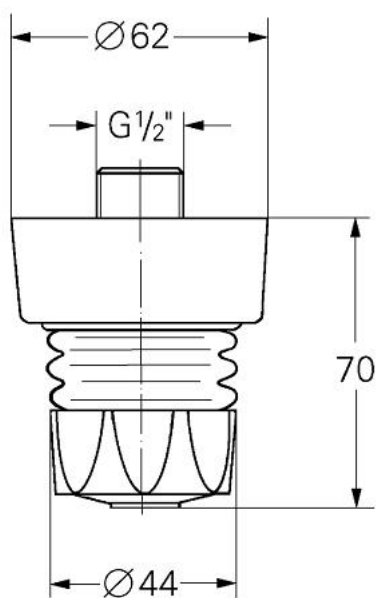

28 431 X00 **RELEXA DUȘ LATERAL EXQUISIT 1/2"**

DESCRIEREA PRODUSULUI

- cu racord cu bilă ascuns
- racord în perete de 1/2"
- 40 mm
- jet apă reglabil
- dur - moale
- suprafață GROHE LongLife

28 431 X00 RELEXA DUȘ LATERAL EXQUISIT 1/2"

PIESE DE SCHIMB , ianuarie 1971 – now

- 1: placă de trasare cu jet de apă (Spare part-nr. 45113000)
- 1.1: Garnitură inelară Ø32 x Ø2 (Spare part-nr. 0313900M)
- 2: etanșare (Spare part-nr. 0374600M)
- 3: Disc de etanșare Ø6 x Ø2 (Spare part-nr. 0128300M)