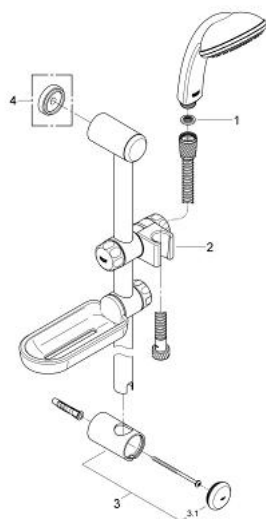

28 436 000 TEMPESTA 100 TRIO SET DUȘ CU 3 PULVERIZĂRI, CU BARĂ

DESCRIEREA PRODUSULUI

- Colour: cromat
- compus din:
- para de duș (28 421)
- șina de duș, 600 mm (28 666)
- furtun de duș Relaxaflex de 1500 mm 1/2" x 1/2" (28 151)
- savonieră (28 856)
- suprafață GROHE LongLife

28 436 000 TEMPESTA 100 TRIO SET DUȘ CU 3 PULVERIZĂRI, CU BARĂ

PIESE DE SCHIMB , decembrie 2003 – now

- 1: Filtru impuritati (Spare part-nr. 0700200M)
 - 2: Piesă glisantă (Spare part-nr. 07659000)
 - 3: Suport pentru bară de duș (Spare part-nr. 45362000)
 - 3.1: Capac de acoperire (Spare part-nr. 45363000)
 - 4: Suport de echilibrare (Spare part-nr. 45406000)*
- * Optional accessories