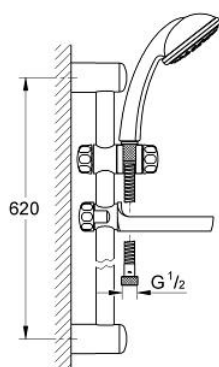

28 436 000 TEMPESTA 100 TRIO SET DUȘ CU 3 PULVERIZĂRI, CU BARĂ

DESCRIEREA PRODUSULUI

- Colour: cromat
- compus din:
- para de duș (28 421)
- șina de duș, 600 mm (28 666)
- furtun de duș Relaxaflex de 1500 mm 1/2" x 1/2" (28 151)
- savonieră (28 856)
- suprafață GROHE LongLife

28 436 000 TEMPESTA 100 TRIO SET DUȘ CU 3 PULVERIZĂRI, CU BARĂ

PIESE DE SCHIMB , decembrie 2003 – now

- 1: Filtru impuritati (Spare part-nr. 0700200M)
 - 2: Piesă glisantă (Spare part-nr. 07659000)
 - 3: Suport pentru bară de duș (Spare part-nr. 45362000)
 - 3.1: Capac de acoperire (Spare part-nr. 45363000)
 - 4: Suport de echilibrare (Spare part-nr. 45406000)*
- * Optional accessories