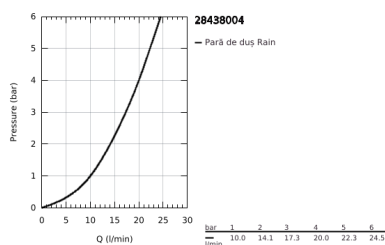

28 438 004 TEMPESTA 110 SHOWER RAIL SET 2 SPRAYS (RAIN, JET)

DESCRIEREA PRODUSULUI

- Colour: cromat
- compus din:
 - hand shower Tempesta 110 (28 422)
 - bară de duș, 600 mm (27 523)
 - furtun de duș Relaxaflex de 1750 mm 1/2" x 1/2" (28 154)
- GROHE SmartSwitch - easily rotate the dial to enjoy your preferred spray option
- pulverizare perfectă cu tehnologia GROHE DreamSpray
- suprafață GROHE LongLife
- Flexible Installation - 1 adjustable bracket for existing drill holes
- adjustable rail holder (turn and glide shower holder)
- sistem anti-calcar GROHE SpeedClean
- Inner WaterGuide pentru o durabilitate crescută în utilizare
- protecție de silicon Shockproof ce previne deteriorarea cauzată de căderea dușului
- pentru presiune scăzută
- recommended pressure 0.1 - 2.0 bar
- professional edition

28 438 004 TEMPESTA 110 SHOWER RAIL SET 2 SPRAYS (RAIN, JET)

PIESE DE SCHIMB , aprilie 2020 – now

1: Suport pentru bară de duș (Spare part-nr. 48607000)

2: Piesă glisantă (Spare part-nr. 48609000)

3: Suport pentru bară de duș (Spare part-nr. 48608000)