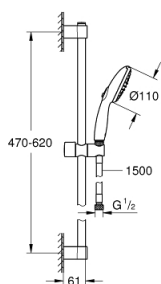

28 438 004 TEMPESTA 110 SHOWER RAIL SET 2 SPRAYS (RAIN, JET)

DESCRIEREA PRODUSULUI

- Colour: cromat
- compus din:
 - hand shower Tempesta 110 (28 422)
 - bară de duș, 600 mm (27 523)
 - furtun de duș Relaxaflex de 1750 mm 1/2" x 1/2" (28 154)
- GROHE SmartSwitch - easily rotate the dial to enjoy your preferred spray option
- pulverizare perfectă cu tehnologia GROHE DreamSpray
- suprafață GROHE LongLife
- Flexible Installation - 1 adjustable bracket for existing drill holes
- adjustable rail holder (turn and glide shower holder)
- sistem anti-calcar GROHE SpeedClean
- Inner WaterGuide pentru o durabilitate crescută în utilizare
- protecție de silicon Shockproof ce previne deteriorarea cauzată de căderea dușului
- pentru presiune scăzută
- recommended pressure 0.1 - 2.0 bar
- professional edition

28 438 004 TEMPESTA 110 SHOWER RAIL SET 2 SPRAYS (RAIN, JET)

PIESE DE SCHIMB , aprilie 2020 – now

1: Suport pentru bară de duș (Spare part-nr. 48607000)

2: Piesă glisantă (Spare part-nr. 48609000)

3: Suport pentru bară de duș (Spare part-nr. 48608000)