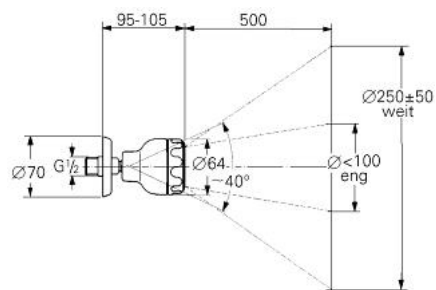

28 477 000 RELEXA DUȘ LATERAL 1/2"

DESCRIEREA PRODUSULUI

- Colour: cromat
- cu racord cu bilă
- racord în perete de 1/2"
- ornament
- pară de duș de Ø 64 mm
- jet apă reglabil
- dur - moale
- suprafață GROHE LongLife

28 477 000 **RELEXA DUȘ LATERAL 1/2"**

PIESE DE SCHIMB , ianuarie 1982 – now

1: placă de trasare cu jet de apă (Spare part-nr. 45114000)

2: Șild (Spare part-nr. 45139000)