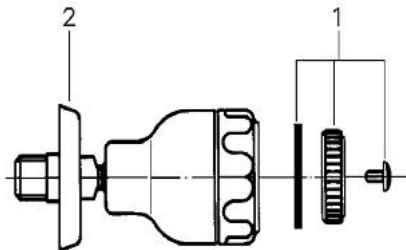

28 477 000 RELEXA DUȘ LATERAL 1/2"

DESCRIEREA PRODUSULUI

- Colour: cromat
- cu racord cu bilă
- racord în perete de 1/2"
- ornament
- pară de duș de Ø 64 mm
- jet apă reglabil
- dur - moale
- suprafață GROHE LongLife

28 477 000 **RELEXA DUȘ LATERAL 1/2"**

PIESE DE SCHIMB , ianuarie 1982 – now

1: placă de trasare cu jet de apă (Spare part-nr. 45114000)

2: Șild (Spare part-nr. 45139000)