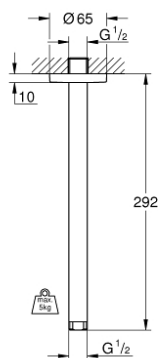

## 28 497 000 RAINSHOWER BRAȚ DE DUȘ CU MONTARE ÎN TAVAN 292 MM

### DESCRIEREA PRODUSULUI

- Colour: cromat
- material: metal
- filet de legătură de 1/2"
- cu ornament rotund
- se poate utiliza cu toate dușurile fixe Rainshower
- suprafață GROHE LongLife

28 497 000 **RAINSHOWER BRAȚ DE DUȘ CU MONTARE ÎN TAVAN 292 MM**

**PIESE DE SCHIMB** , ianuarie 2002 – now

1: Șild (Spare part-nr. 11741000)