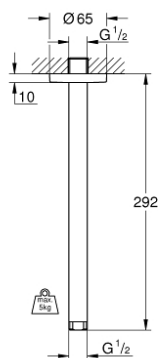

28 497 BS0 RAINSHOWER BRAȚ DE DUȘ CU MONTARE ÎN TAVAN 292 MM

DESCRIEREA PRODUSULUI

- Colour: chrome/titanium
- metal
- filet de legătură de 1/2"
- cu ornament rotund
- se poate utiliza cu toate dușurile fixe Rainshower
- suprafață GROHE LongLife

28 497 BS0 RAINSHOWER BRAȚ DE DUȘ CU MONTARE ÎN TAVAN 292 MM

PIESE DE SCHIMB , iunie 2007 – now

1: Șild (Spare part-nr. 11741BR0)