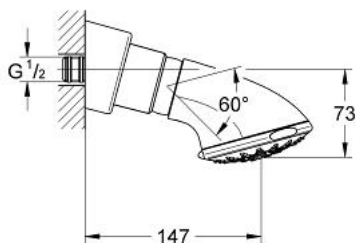

28 513 000 MOVARIO 100 FIVE HEAD SHOWER 5 SPRAYS

DESCRIEREA PRODUSULUI

- Colour: cromat
- Normal / Jet/ Rain / Massage / Champagne
- racord cu bilă
- unghi de înclinație în funcție de montaj
- filet de legătură cu etanșare pre asamblată
- suprafață GROHE LongLife
- sistem anti-calcar GROHE SpeedClean

28 513 000 **MOVARIO 100 FIVE HEAD SHOWER 5 SPRAYS**

PIESE DE SCHIMB , mai 2006 – now

1: Şild (Spare part-nr. 45664000)

2: Bulon cu filet (Spare part-nr. 45665000)

3: Filtru impuritati (Spare part-nr. 0492200M)