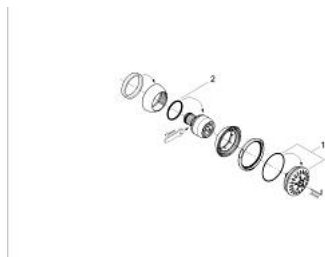

## 28 514 AV0 MOVARIO 70 SIDE SHOWER 2 SPRAYS

### DESCRIEREA PRODUSULUI

- Colour: silk metal
- Normal, Eco
- sistem anti-calcar GROHE SpeedClean
- racord cu bilă
- suprafață GROHE LongLife

## 28 514 AV0 MOVARIO 70 SIDE SHOWER 2 SPRAYS

**PIESE DE SCHIMB** , ianuarie 2003 – now

1: etanșare (Spare part-nr. 0323300M)

2: spray face plate (Spare part-nr. 45165BI0)