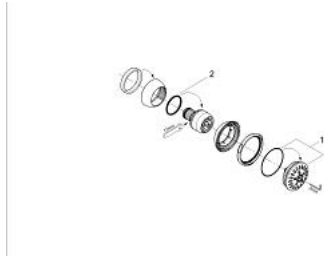

## 28 517 000 **MOVARIO 70 SIDE SHOWER 2 SPRAYS**

### DESCRIEREA PRODUSULUI

- Colour: cromat
- Normal/ Massage
- racord cu bilă
- suprafață GROHE LongLife
- sistem anti-calcar GROHE SpeedClean

## 28 517 000 **MOVARIO 70 SIDE SHOWER 2 SPRAYS**

**PIESE DE SCHIMB** , ianuarie 2003 – now

1: etanșare (Spare part-nr. 0323300M)

2: spray face plate (Spare part-nr. 45176B10)