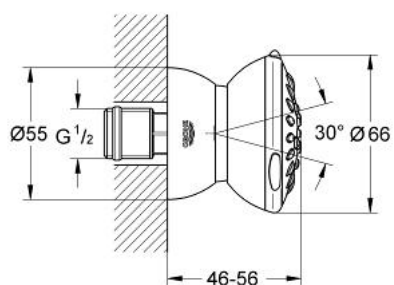

### DESCRIEREA PRODUSULUI

- Colour: cromat
- Normal/ Massage
- racord cu bilă
- suprafață GROHE LongLife
- sistem anti-calcar GROHE SpeedClean

## 28 517 000 **MOVARIO 70 SIDE SHOWER 2 SPRAYS**

**PIESE DE SCHIMB** , ianuarie 2003 – now

1: etanșare (Spare part-nr. 0323300M)

2: spray face plate (Spare part-nr. 45176B10)