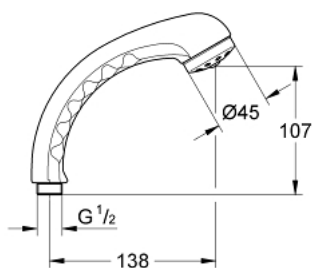

28 537 000 RELEXA LOW AEROSOL 46 PARĂ DE DUȘ CU 1 PULVERIZARE

DESCRIEREA PRODUSULUI

- Colour: cromat
- disc de pulverizare cu metal
- suprafață GROHE LongLife
- limitator de debit
- sistem universal de montare compatibil cu furtunurile de duș standard
- debit maxim de 9.5 l/min. la 1 - 6 bari

28 537 000 **RELEXA LOW AEROSOL 46 PARĂ DE DUȘ CU 1 PULVERIZARE**

PIESE DE SCHIMB , ianuarie 1989 – now

1: placă de trasare cu jet de apă (Spare part-nr. 45450000)