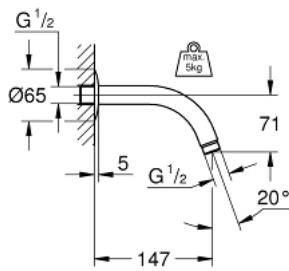

28 541 000 **RELEXA BRAȚ DE DUȘ 147 MM**

DESCRIEREA PRODUSULUI

- Colour: cromat
- filet de legătură de 1/2"
- ornament
- suprafață GROHE LongLife

28 541 000 **RELEXA BRAȚ DE DUȘ 147 MM**

PIESE DE SCHIMB , ianuarie 1989 – now

1: Șild 1/2" (Spare part-nr. 02201000)