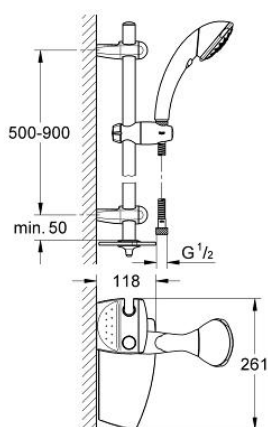

28 571 000 MOVARIO 100 FIVE SET DUȘ CU 5 JETURI, CU BARĂ

DESCRIEREA PRODUSULUI

- Colour: cromat
- compus din:
- para de duș Five (28 393)
- șină de duș 900 mm (28 398 000)
- furtun de duș Rotaflex TwistStop 1.750 mm 1/2" x 1/2" (28 410)
- poliță (28 549 000)
- suprafață GROHE LongLife
- GROHE FastFixation Plus distanță reglabilă între suporturile de fixare pentru adaptarea la găurile de foraj existente
- Inner WaterGuide pentru o durabilitate crescută în utilizare

28 571 000 MOVARIO 100 FIVE SET DUȘ CU 5 JETURI, CU BARĂ

PIESE DE SCHIMB , iunie 2007 – now

- 1: Capac de acoperire (Spare part-nr. 45922000)
- 2: Capac de acoperire (Spare part-nr. 11482000)
- 3: Suport (Spare part-nr. 45923000)
- 3.1: Set de fixare (Spare part-nr. 45924000)
- 4: Piesă glisantă (Spare part-nr. 12353000)
- 5: Filtru impuritati (Spare part-nr. 0676800M)
- 6: Suport de echilibrare (Spare part-nr. 28407000)*