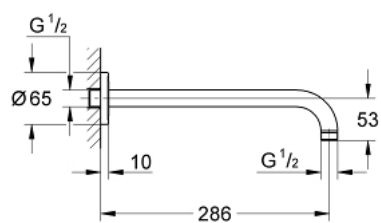

28 576 000 RAINSHOWER BRAȚ DE DUȘ 286 MM

DESCRIEREA PRODUSULUI

- Colour: cromat
- material: metal
- filet de legătură de 1/2"
- se poate utiliza cu toate dușurile fixe Rainshower exceptand Rainshower 400 mm
- suprafață GROHE LongLife

28 576 000 **RAINSHOWER BRAȚ DE DUȘ 286 MM**

PIESE DE SCHIMB , ianuarie 2002 – now

1: Șild (Spare part-nr. 11741000)