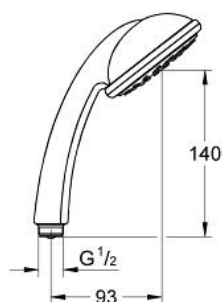

28 578 000 TEMPESTA 100 PARĂ DE DUȘ CU 3 PULVERIZĂRI

DESCRIEREA PRODUSULUI

- Colour: cromat
- tipuri de jet: Jet / Rain / Massage
- sistem anti-calcar GROHE SpeedClean
- limitator de debit
- compatibil cu boilere
- debit minim 7,5 l/min.
- suprafață GROHE LongLife
- sistem universal de montare compatibil cu furtunurile de duș standard

28 578 000 TEMPESTA 100 PARĂ DE DUȘ CU 3 PULVERIZĂRI

PIESE DE SCHIMB , martie 2004 – now

1: Filtru impuritati (Spare part-nr. 0700200M)