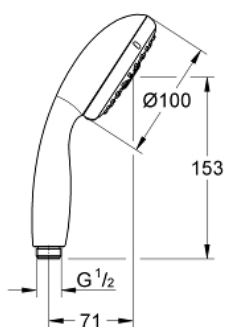

## 28 578 001 TEMPESTA 100 PARĂ DE DUȘ CU 4 PULVERIZĂRI

### DESCRIEREA PRODUSULUI

- Colour: cromat
- tipuri de jet: GROHE Rain O<sup>2</sup>, Rain, Massage, Jet
- pulverizare perfectă cu tehnologia GROHE DreamSpray
- suprafață GROHE LongLife
- sistem anti-calcar GROHE SpeedClean
- Inner WaterGuide pentru o durabilitate crescută în utilizare
- protecție de silicon Shockproof ce previne deteriorarea cauzată de căderea dușului
- sistem universal de montare compatibil cu furtunurile de duș standard
- compatibil cu boilere
- presiunea minimă recomandată 1.0 bar

## 28 578 001 TEMPESTA 100 PARĂ DE DUȘ CU 4 PULVERIZĂRI

**PIESE DE SCHIMB** , august 2010 – now

1: Filtru impuritati (Spare part-nr. 0700200M)