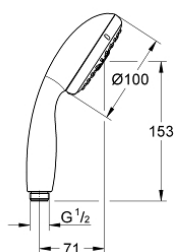

28 578 002 TEMPESTA 100 PARĂ DE DUȘ CU 4 PULVERIZĂRI

DESCRIEREA PRODUSULUI

- Colour: cromat
- tipuri de jet: GROHE Rain O², Rain, Massage, Jet
- pulverizare perfectă cu tehnologia GROHE DreamSpray
- suprafață GROHE LongLife
- sistem anti-calcar GROHE SpeedClean
- Inner WaterGuide pentru o durabilitate crescută în utilizare
- protecție de silicon Shockproof ce previne deteriorarea cauzată de căderea dușului
- sistem universal de montare compatibil cu furtunurile de duș standard
- compatibil cu boilere
- presiunea minimă recomandată 1.0 bar

28 578 002 TEMPESTA 100 PARĂ DE DUȘ CU 4 PULVERIZĂRI

PIESE DE SCHIMB , martie 2017 – now

1: Filtru impuritati (Spare part-nr. 0700200M)