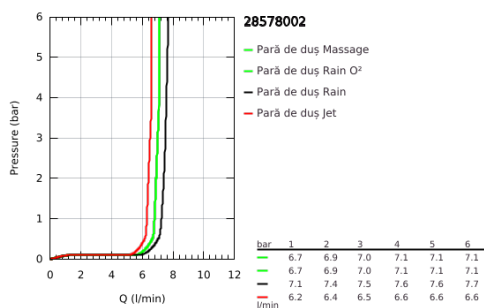

28 578 002 TEMPESTA 100 PARĂ DE DUȘ CU 4 PULVERIZĂRI

DESCRIEREA PRODUSULUI

- Colour: cromat
- tipuri de jet: GROHE Rain O², Rain, Massage, Jet
- pulverizare perfectă cu tehnologia GROHE DreamSpray
- suprafață GROHE LongLife
- sistem anti-calcar GROHE SpeedClean
- Inner WaterGuide pentru o durabilitate crescută în utilizare
- protecție de silicon Shockproof ce previne deteriorarea cauzată de căderea dușului
- sistem universal de montare compatibil cu furtunurile de duș standard
- compatibil cu boilere
- presiunea minimă recomandată 1.0 bar

28 578 002 TEMPESTA 100 PARĂ DE DUȘ CU 4 PULVERIZĂRI

PIESE DE SCHIMB , martie 2017 – now

1: Filtru impuritati (Spare part-nr. 0700200M)