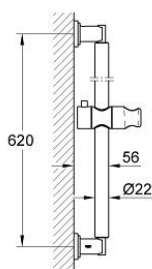

## 28 580 000 SENA BARĂ DE DUȘ, 600 MM

### DESCRIEREA PRODUSULUI

- Colour: cromat
- metal
- glisor reglabil vertical
- cu suport de duș
- pivotantă
- suprafață GROHE LongLife

## 28 580 000 SENA BARĂ DE DUȘ, 600 MM

**PIESE DE SCHIMB** , ianuarie 2003 – now

1: Piesă glisantă (Spare part-nr. 12140000)

2: Set de susținere Accesorii Atrio (Spare part-nr. 40037000)