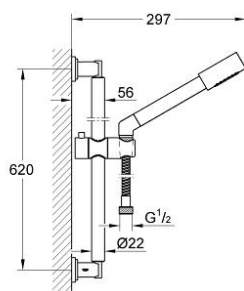

28 581 000 SENA SET DE DUȘ CU 1 PULVERIZARE, CU BARĂ

DESCRIEREA PRODUSULUI

- Colour: cromat
- metal
- compus din:
 - pară de duș Sena (28 034 000)
 - șina de duș 600 mm 28 580
 - furtun de duș Relaxaflex de 1750 mm 1/2" x 1/2" (28 154)
 - adaptor de unghi (28 389 000)
- pulverizare perfectă cu tehnologia GROHE DreamSpray
- suprafață GROHE LongLife
- sistem anti-calcar GROHE SpeedClean
- Inner WaterGuide pentru o durabilitate crescută în utilizare
- presiunea minimă recomandată 1.0 bar

28 581 000 SENA SET DE DUȘ CU 1 PULVERIZARE, CU BARĂ

PIESE DE SCHIMB , iunie 2008 – now

1: Piesă glisantă (Spare part-nr. 12140000)

2: Filtru impuritati (Spare part-nr. 0700200M)