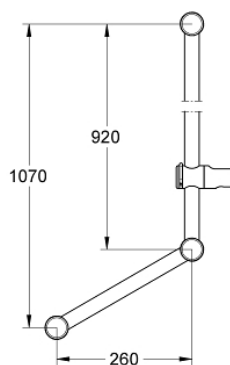

28 587 000 RELEXA BARĂ DE DUȘ, 900 MM

DESCRIEREA PRODUSULUI

- Colour: cromat
- cu mâner
- mânerul poate fi montat pe partea dreaptă sau stângă
- cu suportji de perete in consolă (3 piese)
- glisor cu tub din metal
- unghi de inclinație reglabil cu dispozitiv de oprire cu click
- reglare pe înălțime prin oprire cu click
- suprafață GROHE LongLife

28 587 000 RELEXA BARĂ DE DUȘ, 900 MM

PIESE DE SCHIMB , octombrie 2004 – now

1: Element de glisare cu mufă din metal (Spare part-nr. 12435000)

1.1: Capac de acoperire (Spare part-nr. 45652P00)

2: Suport pentru bară de duș (Spare part-nr. 45196IP0)

2.1: Capac de acoperire (Spare part-nr. 45652P00)

3: Suport de echilibrare (Spare part-nr. 45459000)*

* Optional accessories