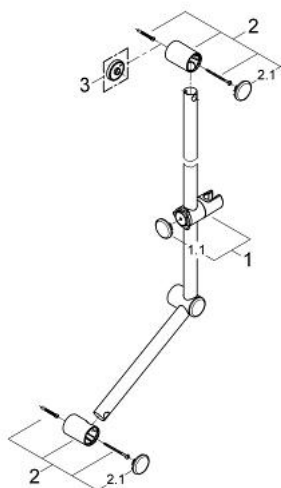

28 587 000 RELEXA BARĂ DE DUȘ, 900 MM

DESCRIEREA PRODUSULUI

- Colour: cromat
- cu mâner
- mânerul poate fi montat pe partea dreaptă sau stângă
- cu suportji de perete in consolă (3 piese)
- glisor cu tub din metal
- unghi de inclinație reglabil cu dispozitiv de oprire cu click
- reglare pe înălțime prin oprire cu click
- suprafață GROHE LongLife

28 587 000 RELEXA BARĂ DE DUȘ, 900 MM

PIESE DE SCHIMB , octombrie 2004 – now

1: Element de glisare cu mufă din metal (Spare part-nr. 12435000)

1.1: Capac de acoperire (Spare part-nr. 45652P00)

2: Suport pentru bară de duș (Spare part-nr. 45196IP0)

2.1: Capac de acoperire (Spare part-nr. 45652P00)

3: Suport de echilibrare (Spare part-nr. 45459000)*

* Optional accessories