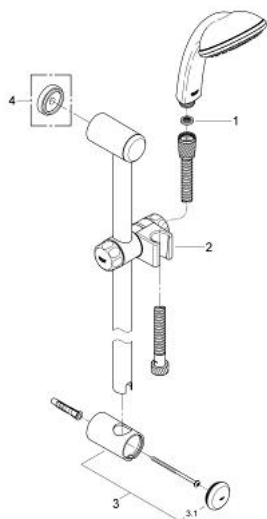

28 592 000 TEMPESTA 100 TRIO SET DUȘ CU 3 PULVERIZĂRI, CU BARĂ

DESCRIEREA PRODUSULUI

- Colour: cromat
- compus din:
- pară de duș (28 578)
- șina de duș, 600 mm (28 666)
- furtun de duș Relexaflex de 1500 mm 1/2" x 1/2" (28 151)
- suprafață GROHE LongLife

28 592 000 TEMPESTA 100 TRIO SET DUȘ CU 3 PULVERIZĂRI, CU BARĂ

PIESE DE SCHIMB , martie 2004 – now

- 1: Filtru impuritati (Spare part-nr. 0700200M)
 - 2: Piesă glisantă (Spare part-nr. 07659000)
 - 3: Suport pentru bară de duș (Spare part-nr. 45362000)
 - 3.1: Capac de acoperire (Spare part-nr. 45363000)
 - 4: Suport de echilibrare (Spare part-nr. 45406000)*
- * Optional accessories