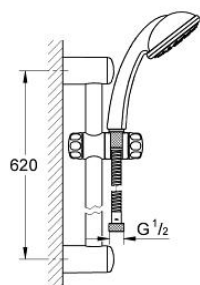

28 592 000 TEMPESTA 100 TRIO SET DUȘ CU 3 PULVERIZĂRI, CU BARĂ

DESCRIEREA PRODUSULUI

- Colour: cromat
- compus din:
- pară de duș (28 578)
- șina de duș, 600 mm (28 666)
- furtun de duș Relexaflex de 1500 mm 1/2" x 1/2" (28 151)
- suprafață GROHE LongLife

28 592 000 TEMPESTA 100 TRIO SET DUȘ CU 3 PULVERIZĂRI, CU BARĂ

PIESE DE SCHIMB , martie 2004 – now

- 1: Filtru impuritati (Spare part-nr. 0700200M)
 - 2: Piesă glisantă (Spare part-nr. 07659000)
 - 3: Suport pentru bară de duș (Spare part-nr. 45362000)
 - 3.1: Capac de acoperire (Spare part-nr. 45363000)
 - 4: Suport de echilibrare (Spare part-nr. 45406000)*
- * Optional accessories