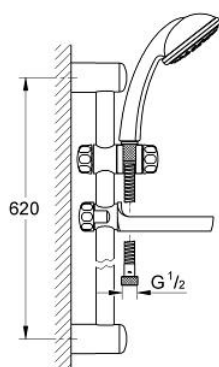

28 593 000 TEMPESTA 100 TRIO SET DUȘ CU 3 PULVERIZĂRI, CU BARĂ

DESCRIEREA PRODUSULUI

- Colour: cromat
- compus din:
- pară de duș (28 578)
- șina de duș, 600 mm (28 666)
- furtun de duș Relaxaflex de 1500 mm 1/2" x 1/2" (28 151)
- savonieră (28 856)
- suprafață GROHE LongLife

28 593 000 TEMPESTA 100 TRIO SET DUȘ CU 3 PULVERIZĂRI, CU BARĂ

PIESE DE SCHIMB , martie 2004 – now

- 1: Filtru impuritati (Spare part-nr. 0700200M)
 - 2: Piesă glisantă (Spare part-nr. 07659000)
 - 3: Suport pentru bară de duș (Spare part-nr. 45362000)
 - 3.1: Capac de acoperire (Spare part-nr. 45363000)
 - 4: Suport de echilibrare (Spare part-nr. 45406000)*
- * Optional accessories