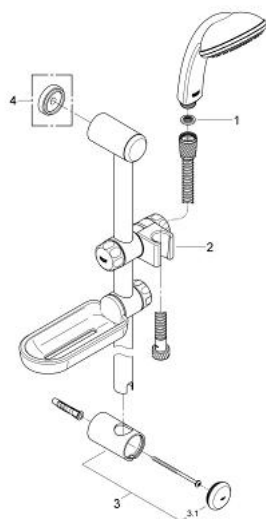

28 593 000 TEMPESTA 100 TRIO SET DUȘ CU 3 PULVERIZĂRI, CU BARĂ

DESCRIEREA PRODUSULUI

- Colour: cromat
- compus din:
- pară de duș (28 578)
- șina de duș, 600 mm (28 666)
- furtun de duș Relaxaflex de 1500 mm 1/2" x 1/2" (28 151)
- savonieră (28 856)
- suprafață GROHE LongLife

28 593 000 TEMPESTA 100 TRIO SET DUȘ CU 3 PULVERIZĂRI, CU BARĂ

PIESE DE SCHIMB , martie 2004 – now

- 1: Filtru impuritati (Spare part-nr. 0700200M)
 - 2: Piesă glisantă (Spare part-nr. 07659000)
 - 3: Suport pentru bară de duș (Spare part-nr. 45362000)
 - 3.1: Capac de acoperire (Spare part-nr. 45363000)
 - 4: Suport de echilibrare (Spare part-nr. 45406000)*
- * Optional accessories