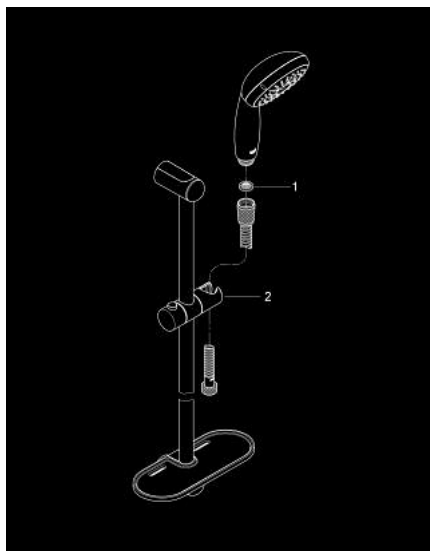

28 593 002 TEMPESTA 100 SET DUȘ CU 4 PULVERIZĂRI, CU BARĂ

DESCRIEREA PRODUSULUI

- Colour: cromat
- compus din:
- pară de duș (28 578)
- bară de duș, 600 mm (27 523)
- furtun de duș Relaxaflex de 1750 mm 1/2" x 1/2" (28 154)
- etajeră GROHE EasyReach (27 596)
- pulverizare perfectă cu tehnologia GROHE DreamSpray
- suprafață GROHE LongLife
- sistem anti-calcar GROHE SpeedClean
- Inner WaterGuide pentru o durabilitate crescută în utilizare
- protecție de silicon Shockproof ce previne deteriorarea cauzată de căderea dușului
- compatibil cu boilere
- presiunea minimă recomandată 1.0 bar

28 593 002 TEMPESTA 100 SET DUȘ CU 4 PULVERIZĂRI, CU BARĂ

PIESE DE SCHIMB , martie 2017 – now

1: Filtru impuritati (Spare part-nr. 0700200M)

2: Piesă glisantă (Spare part-nr. 48099000)