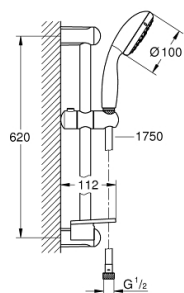

28 593 002 TEMPESTA 100 SET DUȘ CU 4 PULVERIZĂRI, CU BARĂ

DESCRIEREA PRODUSULUI

- Colour: cromat
- compus din:
- pară de duș (28 578)
- bară de duș, 600 mm (27 523)
- furtun de duș Relaxaflex de 1750 mm 1/2" x 1/2" (28 154)
- etajeră GROHE EasyReach (27 596)
- pulverizare perfectă cu tehnologia GROHE DreamSpray
- suprafață GROHE LongLife
- sistem anti-calcar GROHE SpeedClean
- Inner WaterGuide pentru o durabilitate crescută în utilizare
- protecție de silicon Shockproof ce previne deteriorarea cauzată de căderea dușului
- compatibil cu boilere
- presiunea minimă recomandată 1.0 bar

28 593 002 TEMPESTA 100 SET DUȘ CU 4 PULVERIZĂRI, CU BARĂ

PIESE DE SCHIMB , martie 2017 – now

1: Filtru impuritati (Spare part-nr. 0700200M)

2: Piesă glisantă (Spare part-nr. 48099000)