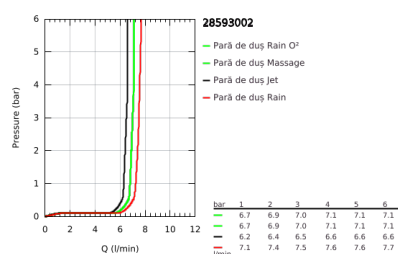

28 593 002 TEMPESTA 100 SET DUȘ CU 4 PULVERIZĂRI, CU BARĂ

DESCRIEREA PRODUSULUI

- Colour: cromat
- compus din:
- pară de duș (28 578)
- bară de duș, 600 mm (27 523)
- furtun de duș Relaxaflex de 1750 mm 1/2" x 1/2" (28 154)
- etajeră GROHE EasyReach (27 596)
- pulverizare perfectă cu tehnologia GROHE DreamSpray
- suprafață GROHE LongLife
- sistem anti-calcar GROHE SpeedClean
- Inner WaterGuide pentru o durabilitate crescută în utilizare
- protecție de silicon Shockproof ce previne deteriorarea cauzată de căderea dușului
- compatibil cu boilere
- presiunea minimă recomandată 1.0 bar

28 593 002 TEMPESTA 100 SET DUȘ CU 4 PULVERIZĂRI, CU BARĂ

PIESE DE SCHIMB , martie 2017 – now

1: Filtru impuritati (Spare part-nr. 0700200M)

2: Piesă glisantă (Spare part-nr. 48099000)