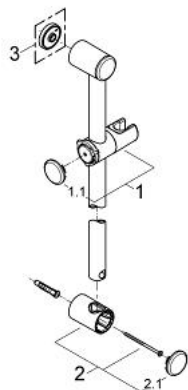

28 620 000 RELEXA BARĂ DE DUȘ, 600 MM

DESCRIEREA PRODUSULUI

- Colour: cromat
- Ø 28 mm
- cu suporturi de perete
- glisor cu suport pivotant
- unghi de inclinație reglabil cu dispozitiv de oprire cu click
- reglare pe înălțime prin oprire cu click
- suprafață GROHE LongLife

28 620 000 RELEXA BARĂ DE DUȘ, 600 MM

PIESE DE SCHIMB , iulie 2004 – now

1: Piesă glisantă (Spare part-nr. 45650IP0)

1.1: Capac de acoperire (Spare part-nr. 45652P00)

2: Suport pentru bară de duș (Spare part-nr. 45196IP0)

2.1: Capac de acoperire (Spare part-nr. 45652P00)

3: Suport de echilibrare (Spare part-nr. 45459000)*

* Optional accessories