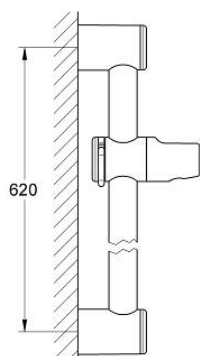

28 620 000 RELEXA BARĂ DE DUȘ, 600 MM

DESCRIEREA PRODUSULUI

- Colour: cromat
- Ø 28 mm
- cu suporturi de perete
- glisor cu suport pivotant
- unghi de inclinație reglabil cu dispozitiv de oprire cu click
- reglare pe înălțime prin oprire cu click
- suprafață GROHE LongLife

28 620 000 RELEXA BARĂ DE DUȘ, 600 MM

PIESE DE SCHIMB , iulie 2004 – now

1: Piesă glisantă (Spare part-nr. 45650IP0)

1.1: Capac de acoperire (Spare part-nr. 45652P00)

2: Suport pentru bară de duș (Spare part-nr. 45196IP0)

2.1: Capac de acoperire (Spare part-nr. 45652P00)

3: Suport de echilibrare (Spare part-nr. 45459000)*

* Optional accessories