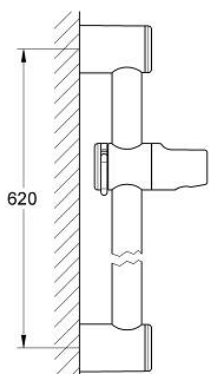

28 620 AG0 RELEXA BARĂ DE DUȘ, 600 MM

DESCRIEREA PRODUSULUI

- Colour: aranja/gold
- Ø 28 mm
- cu suporturi de perete
- glisor cu suport pivotant
- unghi de inclinație reglabil cu dispozitiv de oprire cu click
- reglare pe înălțime prin oprire cu click
- suprafață GROHE LongLife

28 620 AG0 RELEXA BARĂ DE DUȘ, 600 MM

PIESE DE SCHIMB , ianuarie 2004 – now

1: Piesă glisantă (Spare part-nr. 45650AG0)

1.1: Capac de acoperire (Spare part-nr. 45652A00)

2: Suport pentru bară de duș (Spare part-nr. 45196A00)

2.1: Capac de acoperire (Spare part-nr. 45652A00)

3: Suport de echilibrare (Spare part-nr. 45459000)*

* Optional accessories