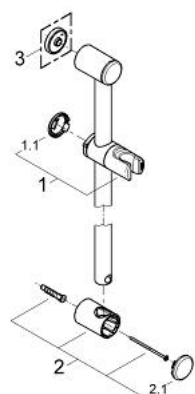

28 620 AG0 RELEXA BARĂ DE DUȘ, 600 MM

DESCRIEREA PRODUSULUI

- Colour: aranja/gold
- Ø 28 mm
- cu suporturi de perete
- glisor cu suport pivotant
- unghi de inclinație reglabil cu dispozitiv de oprire cu click
- reglare pe înălțime prin oprire cu click
- suprafață GROHE LongLife

28 620 AG0 RELEXA BARĂ DE DUȘ, 600 MM

PIESE DE SCHIMB , ianuarie 2004 – now

1: Piesă glisantă (Spare part-nr. 45650AG0)

1.1: Capac de acoperire (Spare part-nr. 45652A00)

2: Suport pentru bară de duș (Spare part-nr. 45196A00)

2.1: Capac de acoperire (Spare part-nr. 45652A00)

3: Suport de echilibrare (Spare part-nr. 45459000)*

* Optional accessories