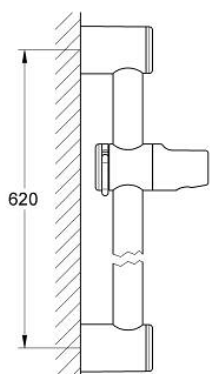

## 28 620 G00 RELEXA BARĂ DE DUȘ, 600 MM

### DESCRIEREA PRODUSULUI

- Colour: gold
- Ø 28 mm
- cu suporturi de perete
- glisor cu suport pivotant
- unghi de inclinație reglabil cu dispozitiv de oprire cu click
- reglare pe înălțime prin oprire cu click
- suprafață GROHE LongLife