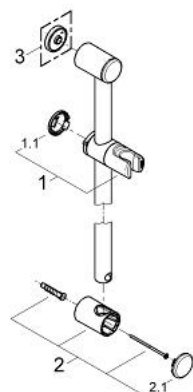

## 28 620 G00 RELEXA BARĂ DE DUȘ, 600 MM

### DESCRIEREA PRODUSULUI

- Colour: gold
- Ø 28 mm
- cu suporturi de perete
- glisor cu suport pivotant
- unghi de inclinație reglabil cu dispozitiv de oprire cu click
- reglare pe înălțime prin oprire cu click
- suprafață GROHE LongLife

### PIESE DE SCHIMB , ianuarie 2004 – now

1: Piesă glisantă (Spare part-nr. 45650G00)

1.1: Capac de acoperire (Spare part-nr. 45652GG0)

2: Suport pentru bară de duș (Spare part-nr. 45196G00)

2.1: Capac de acoperire (Spare part-nr. 45652GG0)