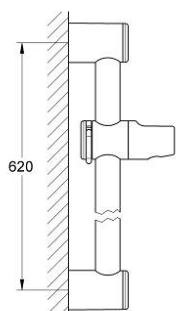

28 620 IN0 RELEXA BARĂ DE DUȘ, 600 MM

DESCRIEREA PRODUSULUI

- Ø 28 mm
- cu suporturi de perete
- glisor cu suport pivotant
- unghi de inclinație reglabil cu dispozitiv de oprire cu click
- reglare pe înălțime prin oprire cu click
- suprafață GROHE LongLife

28 620 IN0 RELEXA BARĂ DE DUȘ, 600 MM

PIESE DE SCHIMB , ianuarie 2004 – now

1: Piesă glisantă (Spare part-nr. 45650IN0)

1.1: Capac de acoperire (Spare part-nr. 45652000)

2: Suport pentru bară de duș (Spare part-nr. 45196000)

2.1: Capac de acoperire (Spare part-nr. 45652000)

3: Suport de echilibrare (Spare part-nr. 45459000)*

* Optional accessories