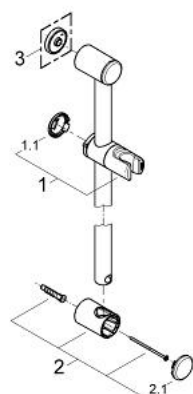

28 620 IN0 RELEXA BARĂ DE DUȘ, 600 MM

DESCRIEREA PRODUSULUI

- Ø 28 mm
- cu suporturi de perete
- glisor cu suport pivotant
- unghi de inclinație reglabil cu dispozitiv de oprire cu click
- reglare pe înălțime prin oprire cu click
- suprafață GROHE LongLife

28 620 IN0 RELEXA BARĂ DE DUȘ, 600 MM

PIESE DE SCHIMB , ianuarie 2004 – now

1: Piesă glisantă (Spare part-nr. 45650IN0)

1.1: Capac de acoperire (Spare part-nr. 45652000)

2: Suport pentru bară de duș (Spare part-nr. 45196000)

2.1: Capac de acoperire (Spare part-nr. 45652000)

3: Suport de echilibrare (Spare part-nr. 45459000)*

* Optional accessories