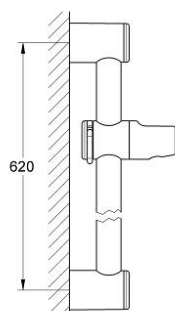

28 620 IS0 RELEXA BARĂ DE DUȘ, 600 MM

DESCRIEREA PRODUSULUI

- Ø 28 mm
- cu suporturi de perete
- glisor cu suport pivotant
- unghi de inclinație reglabil cu dispozitiv de oprire cu click
- reglare pe înălțime prin oprire cu click
- suprafață GROHE LongLife

28 620 IS0 RELEXA BARĂ DE DUȘ, 600 MM

PIESE DE SCHIMB , ianuarie 2004 – now

1: Piesă glisantă (Spare part-nr. 45650IS0)

1.1: Capac de acoperire (Spare part-nr. 45652000)

2: Suport pentru bară de duș (Spare part-nr. 45196000)

2.1: Capac de acoperire (Spare part-nr. 45652000)

3: Suport de echilibrare (Spare part-nr. 45459000)*

* Optional accessories