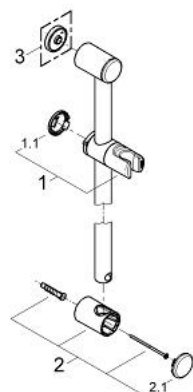

28 620 IS0 RELEXA BARĂ DE DUȘ, 600 MM

DESCRIEREA PRODUSULUI

- Ø 28 mm
- cu suporturi de perete
- glisor cu suport pivotant
- unghi de inclinație reglabil cu dispozitiv de oprire cu click
- reglare pe înălțime prin oprire cu click
- suprafață GROHE LongLife

28 620 IS0 RELEXA BARĂ DE DUȘ, 600 MM

PIESE DE SCHIMB , ianuarie 2004 – now

1: Piesă glisantă (Spare part-nr. 45650IS0)

1.1: Capac de acoperire (Spare part-nr. 45652000)

2: Suport pentru bară de duș (Spare part-nr. 45196000)

2.1: Capac de acoperire (Spare part-nr. 45652000)

3: Suport de echilibrare (Spare part-nr. 45459000)*

* Optional accessories