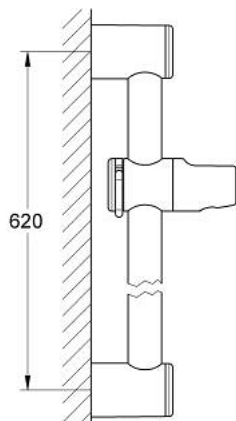

28 620 L00 RELEXA BARĂ DE DUȘ, 600 MM

DESCRIEREA PRODUSULUI

- Colour: alb
- Ø 28 mm
- cu suporturi de perete
- glisor cu suport pivotant
- unghi de inclinație reglabil cu dispozitiv de oprire cu click
- reglare pe înălțime prin oprire cu click
- suprafață GROHE LongLife

28 620 L00 RELEXA BARĂ DE DUȘ, 600 MM

PIESE DE SCHIMB , octombrie 2004 – now

- 1: Piesă glisantă (Spare part-nr. 45650L00)
 - 1.1: Capac de acoperire (Spare part-nr. 45652L00)
 - 2: Suport pentru bară de duș (Spare part-nr. 45196L00)
 - 2.1: Capac de acoperire (Spare part-nr. 45652L00)
 - 3: Suport de echilibrare (Spare part-nr. 45459000)*
- * Optional accessories