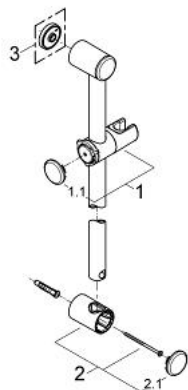

28 620 L00 RELEXA BARĂ DE DUȘ, 600 MM

DESCRIEREA PRODUSULUI

- Colour: alb
- Ø 28 mm
- cu suporturi de perete
- glisor cu suport pivotant
- unghi de inclinație reglabil cu dispozitiv de oprire cu click
- reglare pe înălțime prin oprire cu click
- suprafață GROHE LongLife

28 620 L00 RELEXA BARĂ DE DUȘ, 600 MM

PIESE DE SCHIMB , octombrie 2004 – now

- 1: Piesă glisantă (Spare part-nr. 45650L00)
 - 1.1: Capac de acoperire (Spare part-nr. 45652L00)
 - 2: Suport pentru bară de duș (Spare part-nr. 45196L00)
 - 2.1: Capac de acoperire (Spare part-nr. 45652L00)
 - 3: Suport de echilibrare (Spare part-nr. 45459000)*
- * Optional accessories