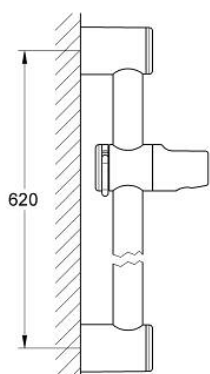

28 620 LG0 RELEXA BARĂ DE DUȘ, 600 MM

DESCRIEREA PRODUSULUI

- Ø 28 mm
- cu suporturi de perete
- glisor cu suport pivotant
- unghi de inclinație reglabil cu dispozitiv de oprire cu click
- reglare pe înălțime prin oprire cu click
- suprafață GROHE LongLife

28 620 LG0 RELEXA BARĂ DE DUȘ, 600 MM

PIESE DE SCHIMB , ianuarie 2004 – now

- 1: Piesă glisantă (Spare part-nr. 45650LG0)
 - 1.1: Capac de acoperire (Spare part-nr. 45652L00)
 - 2: Suport pentru bară de duș (Spare part-nr. 45196L00)
 - 2.1: Capac de acoperire (Spare part-nr. 45652L00)
 - 3: Suport de echilibrare (Spare part-nr. 45459000)*
- * Optional accessories