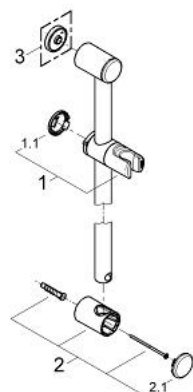

28 620 LG0 RELEXA BARĂ DE DUȘ, 600 MM

DESCRIEREA PRODUSULUI

- Ø 28 mm
- cu suporturi de perete
- glisor cu suport pivotant
- unghi de inclinație reglabil cu dispozitiv de oprire cu click
- reglare pe înălțime prin oprire cu click
- suprafață GROHE LongLife

28 620 LG0 RELEXA BARĂ DE DUȘ, 600 MM

PIESE DE SCHIMB , ianuarie 2004 – now

- 1: Piesă glisantă (Spare part-nr. 45650LG0)
 - 1.1: Capac de acoperire (Spare part-nr. 45652L00)
 - 2: Suport pentru bară de duș (Spare part-nr. 45196L00)
 - 2.1: Capac de acoperire (Spare part-nr. 45652L00)
 - 3: Suport de echilibrare (Spare part-nr. 45459000)*
- * Optional accessories