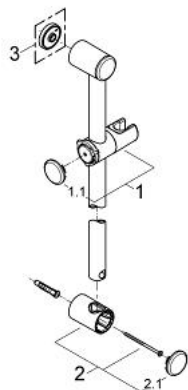

28 621 000 RELEXA BARĂ DE DUȘ, 1000 MM

DESCRIEREA PRODUSULUI

- Colour: cromat
- Ø 28 mm
- cu suporturi de perete
- glisor cu suport pivotant
- unghi de inclinație reglabil cu dispozitiv de oprire cu click
- reglare pe înălțime prin oprire cu click
- suprafață GROHE LongLife

28 621 000 RELEXA BARĂ DE DUȘ, 1000 MM

PIESE DE SCHIMB , iulie 2004 – now

- 1: Piesă glisantă (Spare part-nr. 45650IP0)
 - 1.1: Capac de acoperire (Spare part-nr. 45652P00)
 - 2: Suport pentru bară de duș (Spare part-nr. 45196IP0)
 - 2.1: Capac de acoperire (Spare part-nr. 45652P00)
 - 3: Suport de echilibrare (Spare part-nr. 45459000)*
- * Optional accessories