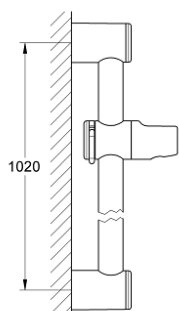

28 621 000 RELEXA BARĂ DE DUȘ, 1000 MM

DESCRIEREA PRODUSULUI

- Colour: cromat
- Ø 28 mm
- cu suporturi de perete
- glisor cu suport pivotant
- unghi de inclinație reglabil cu dispozitiv de oprire cu click
- reglare pe înălțime prin oprire cu click
- suprafață GROHE LongLife

28 621 000 RELEXA BARĂ DE DUȘ, 1000 MM

PIESE DE SCHIMB , iulie 2004 – now

- 1: Piesă glisantă (Spare part-nr. 45650IP0)
 - 1.1: Capac de acoperire (Spare part-nr. 45652P00)
 - 2: Suport pentru bară de duș (Spare part-nr. 45196IP0)
 - 2.1: Capac de acoperire (Spare part-nr. 45652P00)
 - 3: Suport de echilibrare (Spare part-nr. 45459000)*
- * Optional accessories