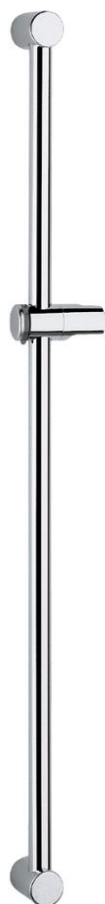

28 621 000 RELEXA BARĂ DE DUȘ, 1000 MM

DESCRIEREA PRODUSULUI

- Colour: cromat
- Ø 28 mm
- cu suporturi de perete
- glisor cu suport pivotant
- unghi de inclinație reglabil cu dispozitiv de oprire cu click
- reglare pe înălțime prin oprire cu click
- suprafață GROHE LongLife

28 621 000 RELEXA BARĂ DE DUȘ, 1000 MM

PIESE DE SCHIMB , iulie 2004 – now

- 1: Piesă glisantă (Spare part-nr. 45650IP0)
 - 1.1: Capac de acoperire (Spare part-nr. 45652P00)
 - 2: Suport pentru bară de duș (Spare part-nr. 45196IP0)
 - 2.1: Capac de acoperire (Spare part-nr. 45652P00)
 - 3: Suport de echilibrare (Spare part-nr. 45459000)*
- * Optional accessories