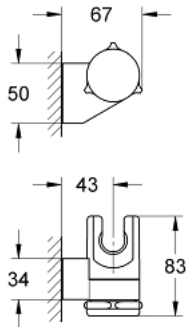

28 623 000 RELEXA SUPORT DE PERETE PENTRU PARA DE DUȘ

DESCRIEREA PRODUSULUI

- Colour: cromat
- reglabil
- suprafață GROHE LongLife

28 623 000 RELEXA SUPORT DE PERETE PENTRU PARA DE DUȘ

PIESE DE SCHIMB , ianuarie 1991 – now

1: Capac de acoperire (Spare part-nr. 45652P00)