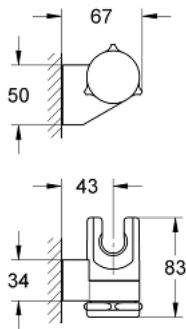

28 623 G00 RELEXA SUPORT DE PERETE PENTRU PARA DE DUȘ

DESCRIEREA PRODUSULUI

- Colour: gold
- reglabil
- suprafață GROHE LongLife

28 623 G00 RELEXA SUPORT DE PERETE PENTRU PARA DE DUȘ

PIESE DE SCHIMB , ianuarie 1991 – now

1: Capac de acoperire (Spare part-nr. 45652GG0)