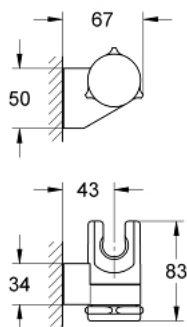

## 28 623 IS0 RELEXA SUPORT DE PERETE PENTRU PARA DE DUȘ

### DESCRIEREA PRODUSULUI

- reglabil
- suprafață GROHE LongLife

## 28 623 IS0 RELEXA SUPORT DE PERETE PENTRU PARA DE DUȘ

**PIESE DE SCHIMB** , ianuarie 1991 – now

1: Capac de acoperire (Spare part-nr. 45652000)