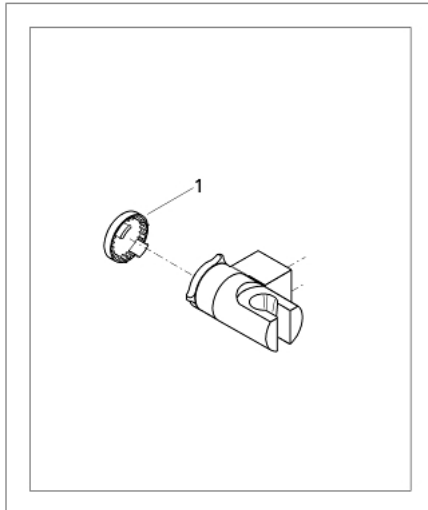

## 28 623 IS0 RELEXA SUPORT DE PERETE PENTRU PARA DE DUȘ

### DESCRIEREA PRODUSULUI

- reglabil
- suprafață GROHE LongLife

## 28 623 IS0 RELEXA SUPORT DE PERETE PENTRU PARA DE DUȘ

**PIESE DE SCHIMB** , ianuarie 1991 – now

1: Capac de acoperire (Spare part-nr. 45652000)