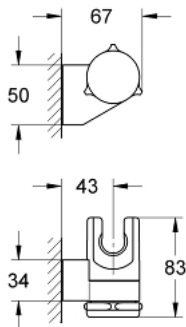

28 623 Z00 RELEXA SUPORT DE PERETE PENTRU PARA DE DUȘ

DESCRIEREA PRODUSULUI

- Colour: eurobrass
- reglabil
- suprafață GROHE LongLife

28 623 Z00 RELEXA SUPORT DE PERETE PENTRU PARA DE DUȘ

PIESE DE SCHIMB , ianuarie 1991 – now

1: Capac de acoperire (Spare part-nr. 45652YY0)