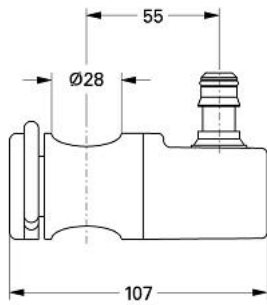

## 28 625 LG0 RELEXA PLUS GROHCLICK-SUPPORT DE DUȘ

### DESCRIEREA PRODUSULUI

- pentru sina de duș
- suprafață GROHE LongLife

## 28 625 LG0 RELEXA PLUS GROHCLICK-SUPORT DE DUȘ

**PIESE DE SCHIMB** , ianuarie 1991 – now

1: Capac de acoperire (Spare part-nr. 45652L00)