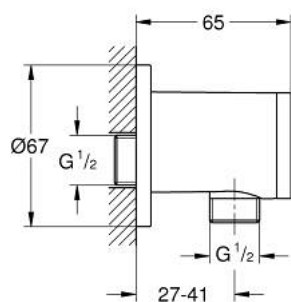

28 626 A00 COT DE IEȘIRE DUȘ, 1/2"

DESCRIEREA PRODUSULUI

- Colour: hard graphite
- racord pentru duș de 1/2"
- racord în perete de 1/2"
- suprafață GROHE LongLife
- cu capac cromat mat

28 626 A00 COT DE IEȘIRE DUȘ, 1/2"

PIESE DE SCHIMB , ianuarie 1991 – now

1: Capac de acoperire (Spare part-nr. 45652A00)