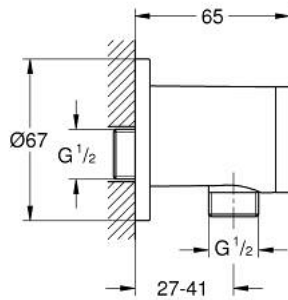

28 626 BE0 COT DE IEȘIRE DUȘ, 1/2"

DESCRIEREA PRODUSULUI

- Colour: polished nickel
- racord pentru duș de 1/2"
- racord în perete de 1/2"
- suprafață GROHE LongLife
- cu capac cromat mat

28 626 BE0 **COT DE IEȘIRE DUȘ, 1/2"**

PIESE DE SCHIMB , ianuarie 1991 – now

1: Capac de acoperire (Spare part-nr. 45652BE0)