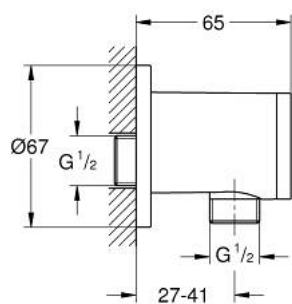

28 626 G00 COT DE IEȘIRE DUȘ, 1/2"

DESCRIEREA PRODUSULUI

- Colour: gold
- racord pentru duș de 1/2"
- racord în perete de 1/2"
- suprafață GROHE LongLife
- cu capac cromat mat

28 626 G00 COT DE IEȘIRE DUȘ, 1/2"

PIESE DE SCHIMB , ianuarie 1991 – now

1: Capac de acoperire (Spare part-nr. 45652GG0)