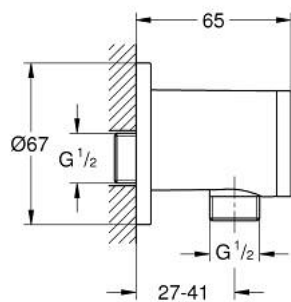

28 626 RR0 COT DE IEȘIRE DUȘ, 1/2"

DESCRIEREA PRODUSULUI

- racord pentru duș de 1/2"
- racord în perete de 1/2"
- suprafață GROHE LongLife
- cu capac cromat mat

28 626 RR0 **COT DE IEȘIRE DUȘ, 1/2"**

PIESE DE SCHIMB , ianuarie 1991 – now

1: Capac de acoperire (Spare part-nr. 45652P00)