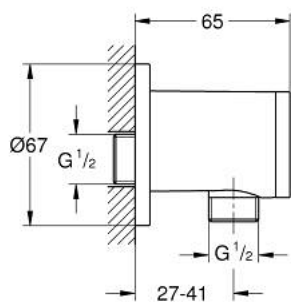

28 626 Z00 COT DE IEȘIRE DUȘ, 1/2"

DESCRIEREA PRODUSULUI

- Colour: eurobrass
- racord pentru duș de 1/2"
- racord în perete de 1/2"
- suprafață GROHE LongLife
- cu capac cromat mat

28 626 Z00 COT DE IEȘIRE DUȘ, 1/2"

PIESE DE SCHIMB , ianuarie 1991 – now

1: Capac de acoperire (Spare part-nr. 45652YY0)