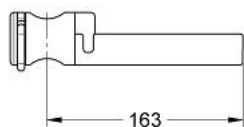

### DESCRIEREA PRODUSULUI

- Colour: eurobrass
- pentru sina de duș 28 620/28 621
- suprafață GROHE LongLife

28 631 Z00 **RELEXA SAVONIERĂ**

**PIESE DE SCHIMB** , ianuarie 1991 – now

1: Capac de acoperire (Spare part-nr. 45652YY0)