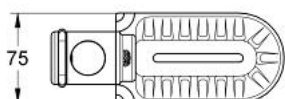

### DESCRIEREA PRODUSULUI

- Colour: eurobrass
- pentru sina de duș 28 620/28 621
- suprafață GROHE LongLife

28 631 Z00 **RELEXA SAVONIERĂ**

**PIESE DE SCHIMB** , ianuarie 1991 – now

1: Capac de acoperire (Spare part-nr. 45652YY0)