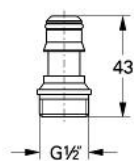

### DESCRIEREA PRODUSULUI

- Colour: dark grey
- ca înlocuitor
- piesa de legatură pentru furtun si o pară nouă de duș
- fiecare pară de duș este echipată cu dispozitiv de cuplare

## 28 635 XX0 RELEXA PIESĂ DE LEGĂTURĂ

**PIESE DE SCHIMB** , ianuarie 1991 – now

1: Disc de etanșare Ø11 x Ø2 (Spare part-nr. 0122400M)

21.02.95  
Kleinert

28.635