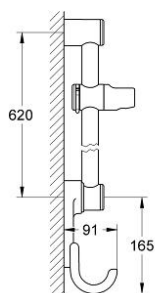

## 28 638 L00 RELEXA PLUS ȘINA DE DUȘ MIXTĂ RELEXA

### DESCRIEREA PRODUSULUI

- Colour: alb
- compus din:
- șină de duș, 600 mm (28 620)
- taviță universală (28 632)
- suprafață GROHE LongLife

### PIESE DE SCHIMB , ianuarie 1992 – now

- 1: Bară de duș, 600 mm (Spare part-nr. 28620L00)
- 1.1: Piesă glisantă (Spare part-nr. 45650L00)
- 1.1.1: Capac de acoperire (Spare part-nr. 45652L00)
- 1.2: Suport pentru bară de duș (Spare part-nr. 45196L00)
- 1.2.1: Capac de acoperire (Spare part-nr. 45652L00)
- 1.3: Suport de echilibrare (Spare part-nr. 45459000)\*
- 2: tavă universală (Spare part-nr. 28632L00)
- 3: Suport de echilibrare (Spare part-nr. 45459000)\*