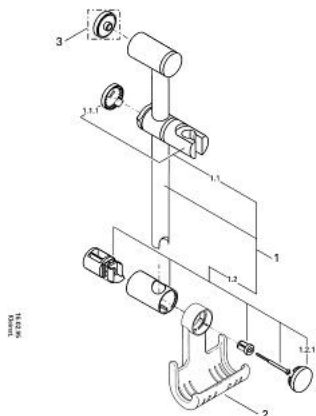

### DESCRIEREA PRODUSULUI

- Colour: alb
- compus din:
- șină de duș, 600 mm (28 620)
- taviță universală (28 632)
- suprafață GROHE LongLife

## 28 638 L00 RELEXA PLUS ȘINA DE DUȘ MIXTĂ RELEXA

### PIESE DE SCHIMB , ianuarie 1992 – now

- 1: Bară de duș, 600 mm (Spare part-nr. 28620L00)
- 1.1: Piesă glisantă (Spare part-nr. 45650L00)
- 1.1.1: Capac de acoperire (Spare part-nr. 45652L00)
- 1.2: Suport pentru bară de duș (Spare part-nr. 45196L00)
- 1.2.1: Capac de acoperire (Spare part-nr. 45652L00)
- 1.3: Suport de echilibrare (Spare part-nr. 45459000)\*
- 2: tavă universală (Spare part-nr. 28632L00)
- 3: Suport de echilibrare (Spare part-nr. 45459000)\*