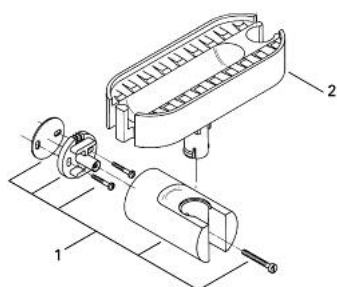

28 639 000 RELEXA PLUS SET SAVONIERĂ

DESCRIEREA PRODUSULUI

- Colour: cromat
- compus din:
- suport de perete pentru duş (28 622)
- savonieră transparentă (28 630)
- suprafață GROHE LongLife

28 639 000 RELEXA PLUS SET SAVONIERĂ

PIESE DE SCHIMB , ianuarie 1992 – now

1: Suport de perete pentru para de duș (Spare part-nr. 28622000)

2: Savonieră (Spare part-nr. 28630000)

28.10.95
Wen

28.639