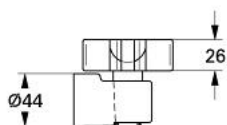

28 639 000 RELEXA PLUS SET SAVONIERĂ

DESCRIEREA PRODUSULUI

- Colour: cromat
- compus din:
- suport de perete pentru duş (28 622)
- savonieră transparentă (28 630)
- suprafață GROHE LongLife

28 639 000 RELEXA PLUS SET SAVONIERĂ