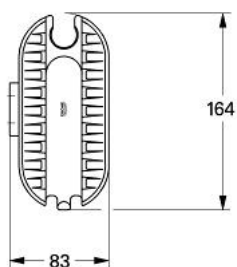

28 639 000 RELEXA PLUS SET SAVONIERĂ

DESCRIEREA PRODUSULUI

- Colour: cromat
- compus din:
- suport de perete pentru duş (28 622)
- savonieră transparentă (28 630)
- suprafață GROHE LongLife

28 639 000 RELEXA PLUS SET SAVONIERĂ

PIESE DE SCHIMB , ianuarie 1992 – now

1: Suport de perete pentru para de duș (Spare part-nr. 28622000)

2: Savonieră (Spare part-nr. 28630000)

28.10.95
Wen

28.639